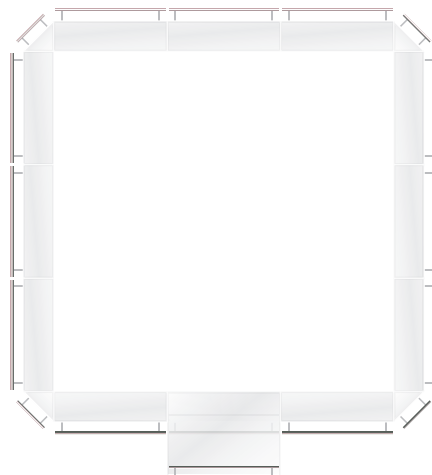

LED Bar «White Pearl»

Einsatzbereich: Apéro, Ausstellungen, Firmen- & Privatveranstaltungen, Hochzeit, Messeauftritte

Materialien: Chromstahl & Plexiglas

Stellvarianten: grosses & kleines Rechteck/Quadrat, L & U Form, max. 18m Gerade, einzelnes Element à 1,5m

Details & Fotos

Abmessungen LED Bar «White Pearl» 1 Element à 1,5m

Eck-Element à 90° (Total 4Stk.)

Höhe ab Boden bis Ablage= 84,5cm, bis Theke= 114cm

Abmessungen LED Bar «White Pearl» kleines Quadrat 4,15 x 4,15m

Abmessungen LED Bar «White Pearl» kleines Rechteck 5,65 x 4,15m

Mietmaterial: 10 Elemente (1 Element mit Öffnungs-Mechanismus) à 1,5m
 4 Eck-Elemente
 2 Plexiglas Apéro-Tische 1x0,5m (Weiss/Opal)
 2 Kühlschränke (Anthrakit)

Abmessungen LED Bar «White Pearl» grosses Rechteck 7,15 x 4,15m

Mietmaterial: 12 Elemente (1 Element mit Öffnungs-Mechanismus) à 1,5m
 4 Eck-Elemente
 2 Plexiglas Apéro-Tische 2x0,5m (Weiss/Opal)
 2 Kühlschränke (Anthrazit)