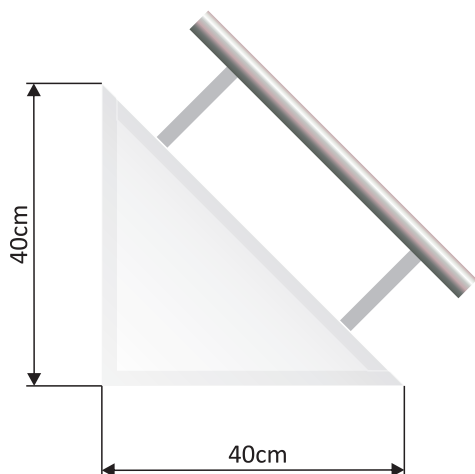

LED Bar «White Pearl»

Einsatzbereich: Apéro, Ausstellungen, Firmen- & Privatveranstaltungen, Hochzeit, Messeauftritte

Materialien: Chromstahl & Plexiglas

Stellvarianten: grosses & kleines Rechteck/Quadrat, L & U Form, max. 18m Gerade, einzelnes Element à 1,5m

Details & Fotos

Abmessungen LED Bar «White Pearl» 1 Element à 1,5m

Eck-Element à 90° (Total 4Stk.)

Höhe ab Boden bis Ablage= 84,5cm, bis Theke= 114cm

Abmessungen LED Bar «White Pearl» kleines Quadrat 4,15 x 4,15m

Abmessungen LED Bar «White Pearl» kleines Rechteck 5,65 x 4,15m

Mietmaterial: 10 Elemente (1 Element mit Öffnungs-Mechanismus) à 1,5m
 4 Eck-Elemente
 2 Plexiglas Apéro-Tische 1x0,5m (Weiss/Opal)
 2 Kühlschränke (Anthrakit)

Abmessungen LED Bar «White Pearl» grosses Rechteck 7,15 x 4,15m

Mietmaterial: 12 Elemente (1 Element mit Öffnungs-Mechanismus) à 1,5m
 4 Eck-Elemente
 2 Plexiglas Apéro-Tische 2x0,5m (Weiss/Opal)
 2 Kühlschränke (Anthrazit)