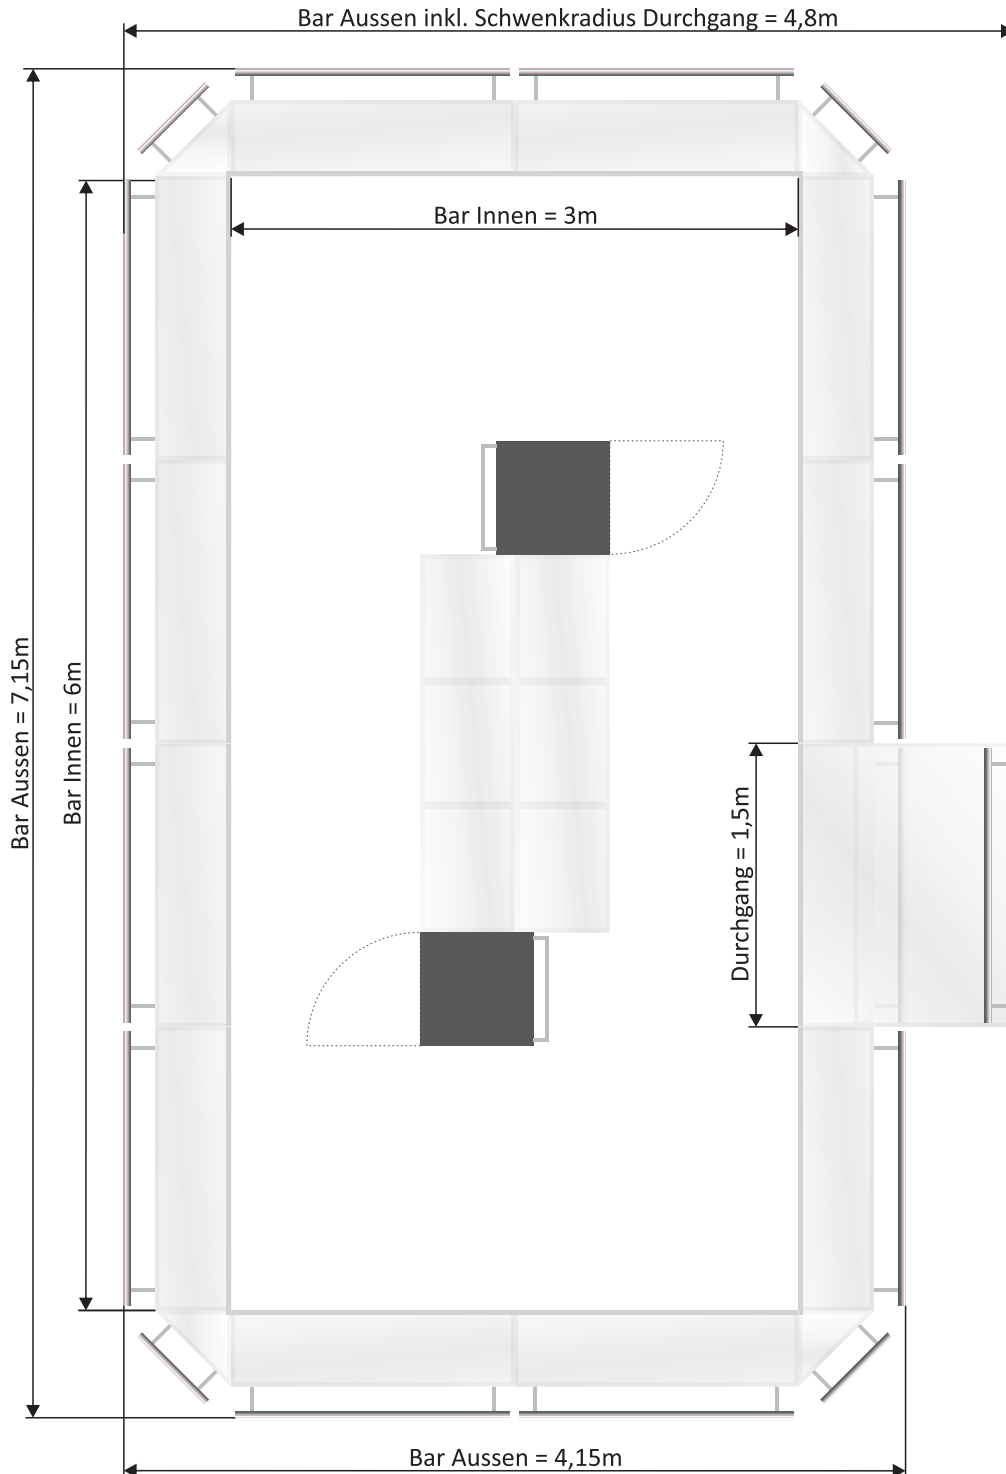

Abmessungen LED Bar «White Pearl» kleines Rechteck 5,65 x 4,15m

Mietmaterial: 10 Elemente (1 Element mit Öffnungs-Mechanismus) à 1,5m
 4 Eck-Elemente
 2 Plexiglas Apéro-Tische 1x0,5m (Weiss/Opal)
 2 Kühlschränke (Anthrakit)

Abmessungen LED Bar «White Pearl» kleines Rechteck 5,65 x 4,15m inkl. Traversen & LED Beleuchtung

Mietmaterial: 10 Elemente (1 Element mit Öffnungs-Mechanismus) à 1,5m
 4 Eck-Elemente
 2 Plexiglas Apéro-Tische 1x0,5m (Weiss/Opal)
 2 Kühlschränke (Anthrazit)
 4-Punkt Traversen (Schwarz) inkl. LED Beleuchtung

Abmessungen LED Bar «White Pearl» grosses Rechteck 7,15 x 4,15m

Mietmaterial: 12 Elemente (1 Element mit Öffnungs-Mechanismus) à 1,5m
 4 Eck-Elemente
 2 Plexiglas Apéro-Tische 2x0,5m (Weiss/Opal)
 2 Kühlschränke (Anthrazit)