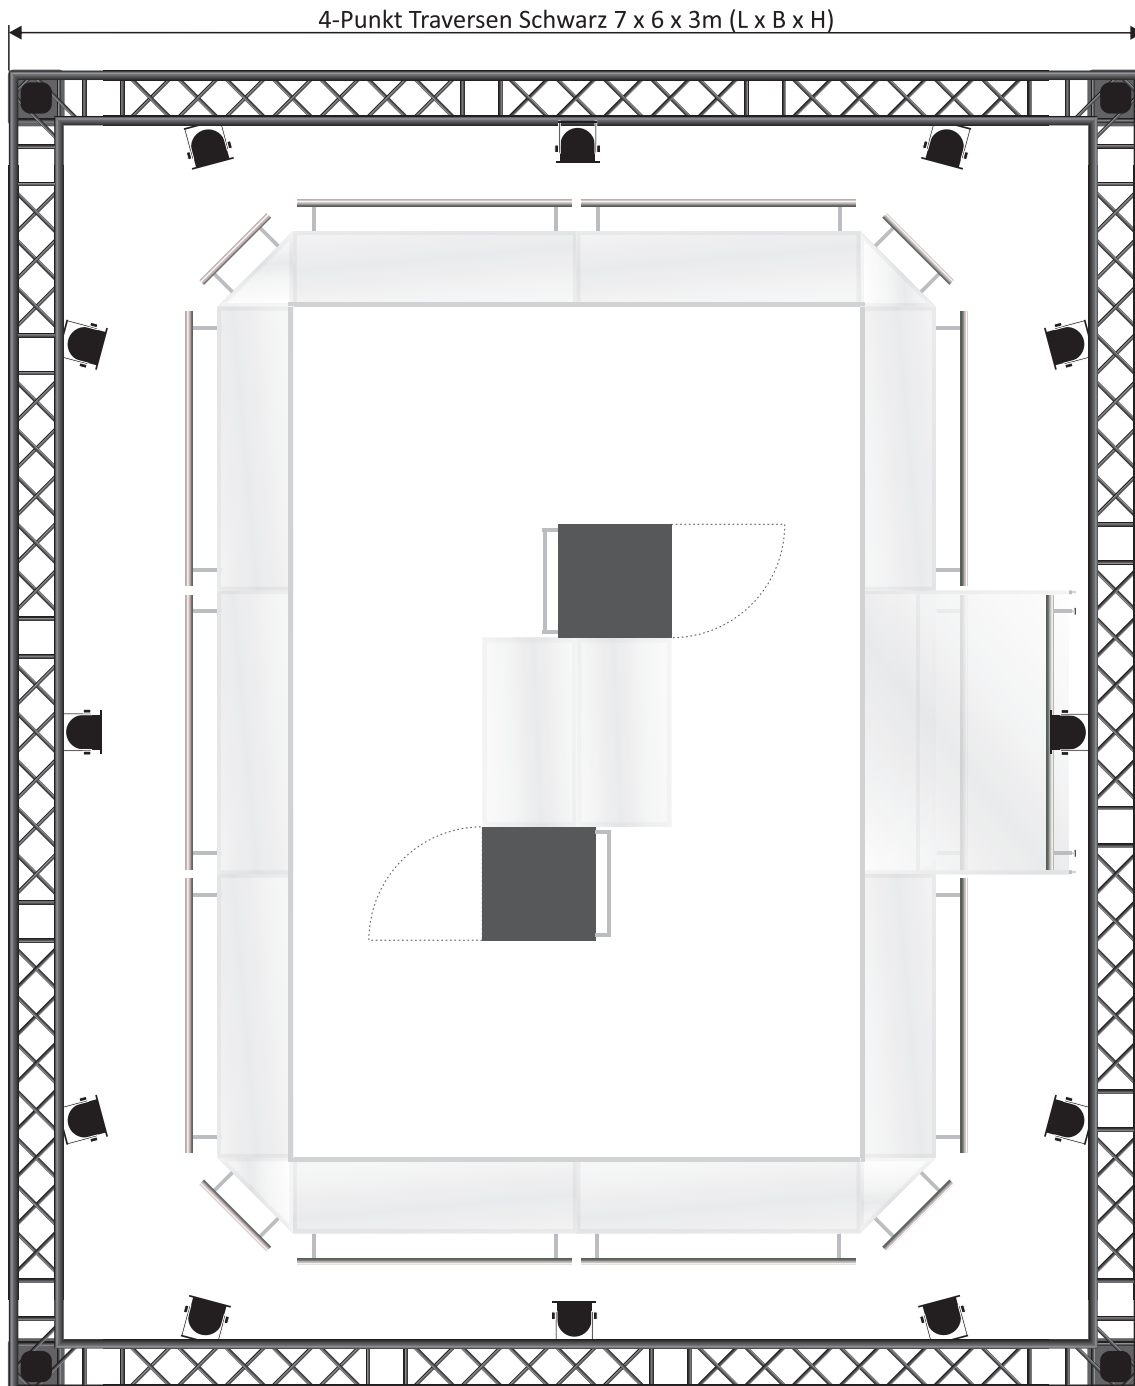

Abmessungen LED Bar «White Pearl» kleines Rechteck 5,65 x 4,15m

Mietmaterial: 10 Elemente (1 Element mit Öffnungs-Mechanismus) à 1,5m
 4 Eck-Elemente
 2 Plexiglas Apéro-Tische 1x0,5m (Weiss/Opal)
 2 Kühlschränke (Anthrakit)

Abmessungen LED Bar «White Pearl» kleines Rechteck 5,65 x 4,15m inkl. Traversen & LED Beleuchtung

Mietmaterial: 10 Elemente (1 Element mit Öffnungs-Mechanismus) à 1,5m
 4 Eck-Elemente
 2 Plexiglas Apéro-Tische 1x0,5m (Weiss/Opal)
 2 Kühlschränke (Anthrazit)
 4-Punkt Traversen (Schwarz) inkl. LED Beleuchtung

Abmessungen LED Bar «White Pearl» grosses Rechteck 7,15 x 4,15m

Mietmaterial: 12 Elemente (1 Element mit Öffnungs-Mechanismus) à 1,5m
 4 Eck-Elemente
 2 Plexiglas Apéro-Tische 2x0,5m (Weiss/Opal)
 2 Kühlschränke (Anthrazit)