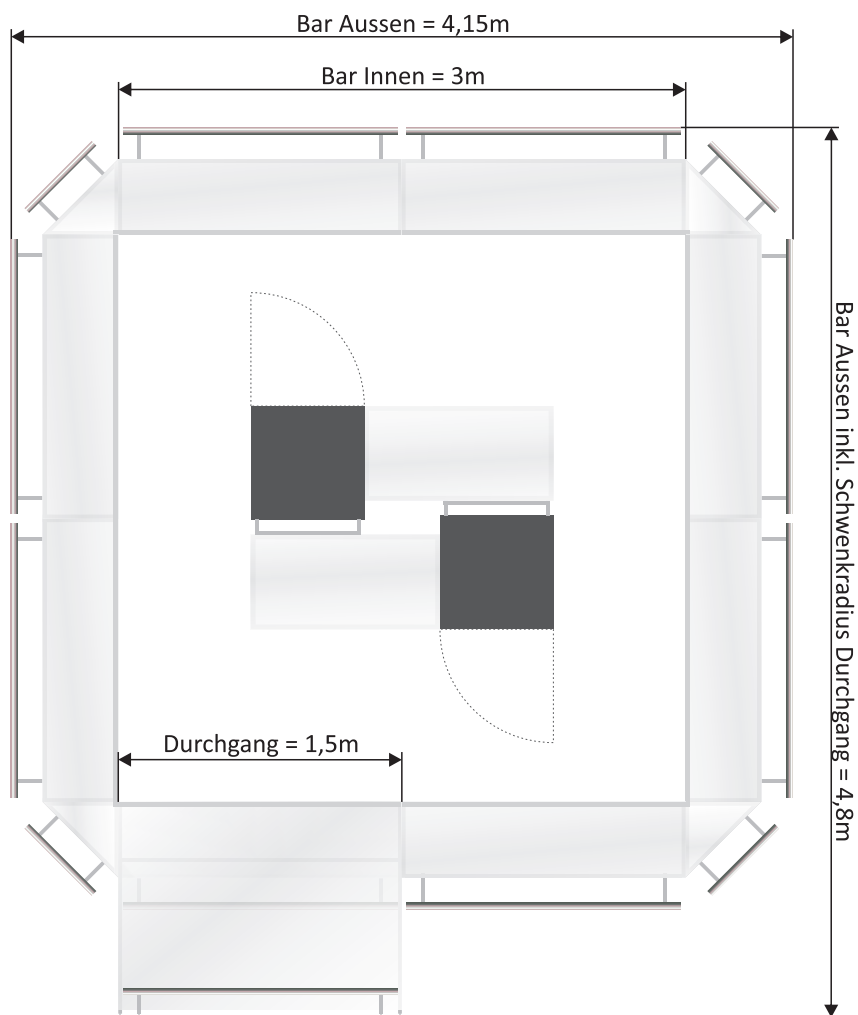

LED Bar «White Pearl»

Einsatzbereich: Apéro, Ausstellungen, Firmen- & Privatveranstaltungen, Hochzeit, Messeauftritte

Materialien: Chromstahl & Plexiglas

Stellvarianten: grosses & kleines Rechteck/Quadrat, L & U Form, max. 18m Gerade, einzelnes Element à 1,5m

Details & Fotos

Abmessungen LED Bar «White Pearl» 1 Element à 1,5m

Eck-Element à 90° (Total 4Stk.)

Höhe ab Boden bis Ablage= 84,5cm, bis Theke= 114cm

Abmessungen LED Bar «White Pearl» kleines Quadrat 4,15 x 4,15m

Abmessungen LED Bar «White Pearl» kleines Rechteck 5,65 x 4,15m

Mietmaterial: 10 Elemente (1 Element mit Öffnungs-Mechanismus) à 1,5m
 4 Eck-Elemente
 2 Plexiglas Apéro-Tische 1x0,5m (Weiss/Opal)
 2 Kühlschränke (Anthrakit)

Abmessungen LED Bar «White Pearl» grosses Rechteck 7,15 x 4,15m

Mietmaterial: 12 Elemente (1 Element mit Öffnungs-Mechanismus) à 1,5m
 4 Eck-Elemente
 2 Plexiglas Apéro-Tische 2x0,5m (Weiss/Opal)
 2 Kühlschränke (Anthrazit)