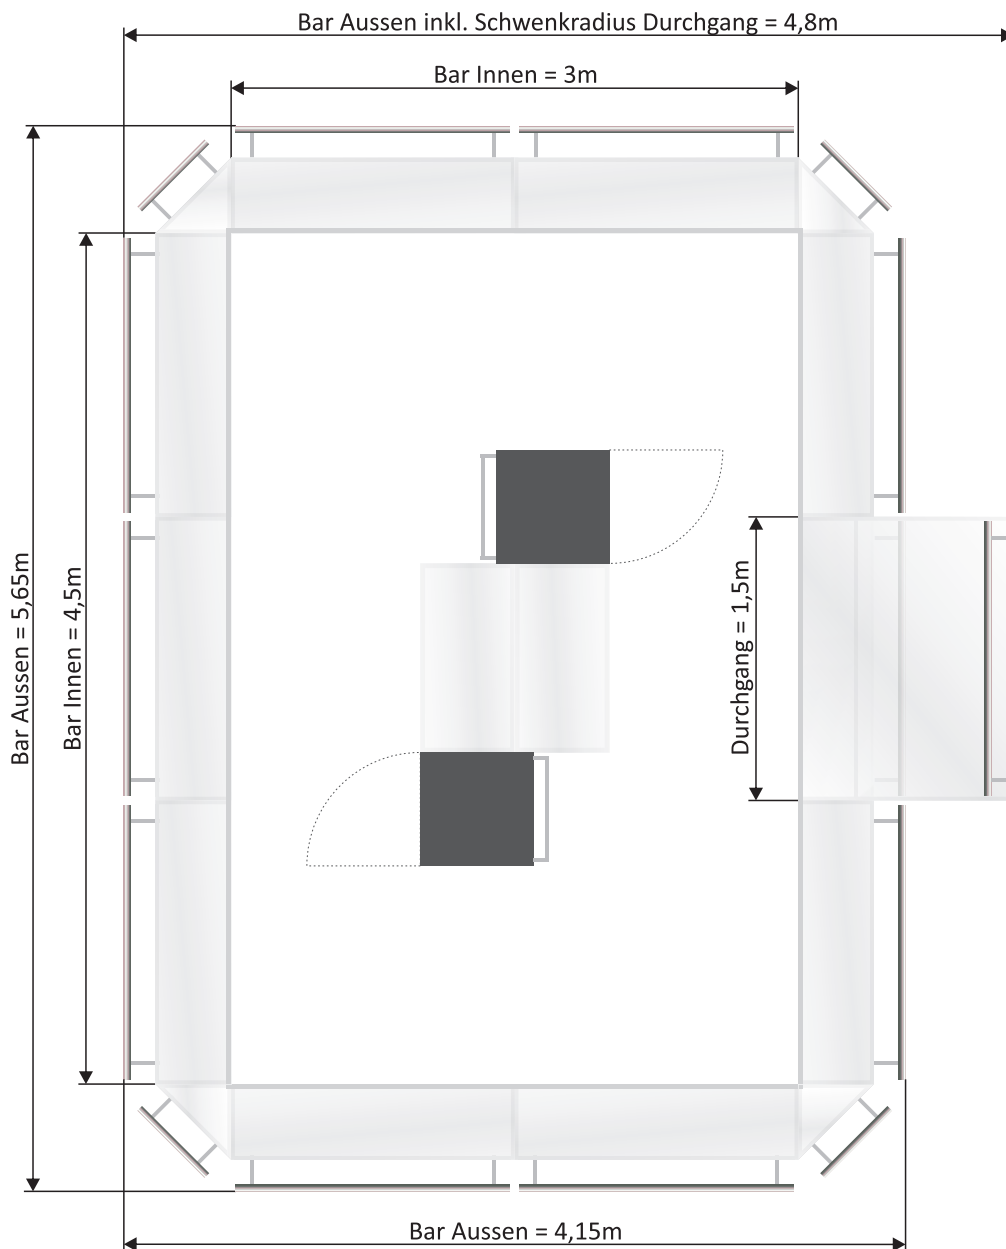

Abmessungen LED Bar «White Pearl» grosses Quadrat 5,65 x 5,65m

- Mietmaterial:** 12 Elemente (1 Element mit Öffnungs-Mechanismus) à 1,5m
 4 Eck-Elemente
 2 Plexiglas Apéro-Tische 1x0,5m (Weiss/Opal)
 1 Plexiglas Apéro-Tische 2x0,5m (Weiss/Opal)
 2 Kühlschränke (Anthrazit)

Abmessungen LED Bar «White Pearl» grosses Quadrat 5,65 x 5,65m inkl. Traversen & LED Beleuchtung

- Mietmaterial:** 12 Elemente (1 Element mit Öffnungs-Mechanismus) à 1,5m
 4 Eck-Elemente
 2 Plexiglas Apéro-Tische 1x0,5m (Weiss/Opal) / 1 Plexiglas Apéro-Tische 2x0,5m (Weiss/Opal)
 2 Kühlschränke (Anthrazit)
 4-Punkt Traversen (Schwarz) inkl. LED Beleuchtung

Abmessungen LED Bar «White Pearl» grosses Quadrat 5,65 x 5,65m inkl. Traversen & LED Beleuchtung

4-Punkt Traversen Schwarz 7 x 7 x 3 oder 4m (L x B x H)

- Mietmaterial:** 12 Elemente (1 Element mit Öffnungs-Mechanismus) à 1,5m
 4 Eck-Elemente
 2 Plexiglas Apéro-Tische 1x0,5m (Weiss/Opal) / 1 Plexiglas Apéro-Tische 2x0,5m (Weiss/Opal)
 2 Kühlschränke (Anthrazit)
 4-Punkt Traversen (Schwarz) inkl. LED Beleuchtung

Abmessungen LED Bar «White Pearl» kleines Rechteck 5,65 x 4,15m

Mietmaterial: 10 Elemente (1 Element mit Öffnungs-Mechanismus) à 1,5m
 4 Eck-Elemente
 2 Plexiglas Apéro-Tische 1x0,5m (Weiss/Opal)
 2 Kühlschränke (Anthrakit)