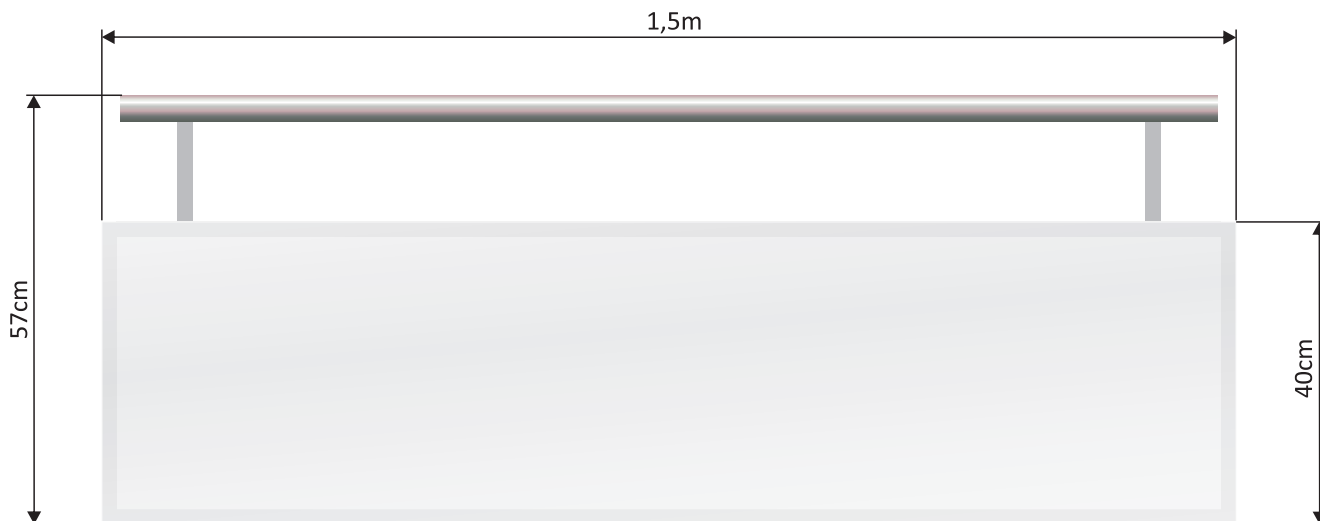

LED Bar «White Pearl»

Einsatzbereich: Apéro, Ausstellungen, Firmen- & Privatveranstaltungen, Hochzeit, Messeauftritte

Materialien: Chromstahl & Plexiglas

Stellvarianten: grosses & kleines Rechteck/Quadrat, L & U Form, max. 18m Gerade, einzelnes Element à 1,5m

Details & Fotos

Abmessungen LED Bar «White Pearl» 1 Element à 1,5m

Eck-Element à 90° (Total 4Stk.)

Höhe ab Boden bis Ablage= 84,5cm, bis Theke= 114cm

Abmessungen LED Bar «White Pearl» kleines Quadrat 4,15 x 4,15m

Abmessungen LED Bar «White Pearl» kleines Rechteck 5,65 x 4,15m

Mietmaterial: 10 Elemente (1 Element mit Öffnungs-Mechanismus) à 1,5m
 4 Eck-Elemente
 2 Plexiglas Apéro-Tische 1x0,5m (Weiss/Opal)
 2 Kühlschränke (Anthrakit)

Abmessungen LED Bar «White Pearl» grosses Rechteck 7,15 x 4,15m

Mietmaterial: 12 Elemente (1 Element mit Öffnungs-Mechanismus) à 1,5m
 4 Eck-Elemente
 2 Plexiglas Apéro-Tische 2x0,5m (Weiss/Opal)
 2 Kühlschränke (Anthrazit)