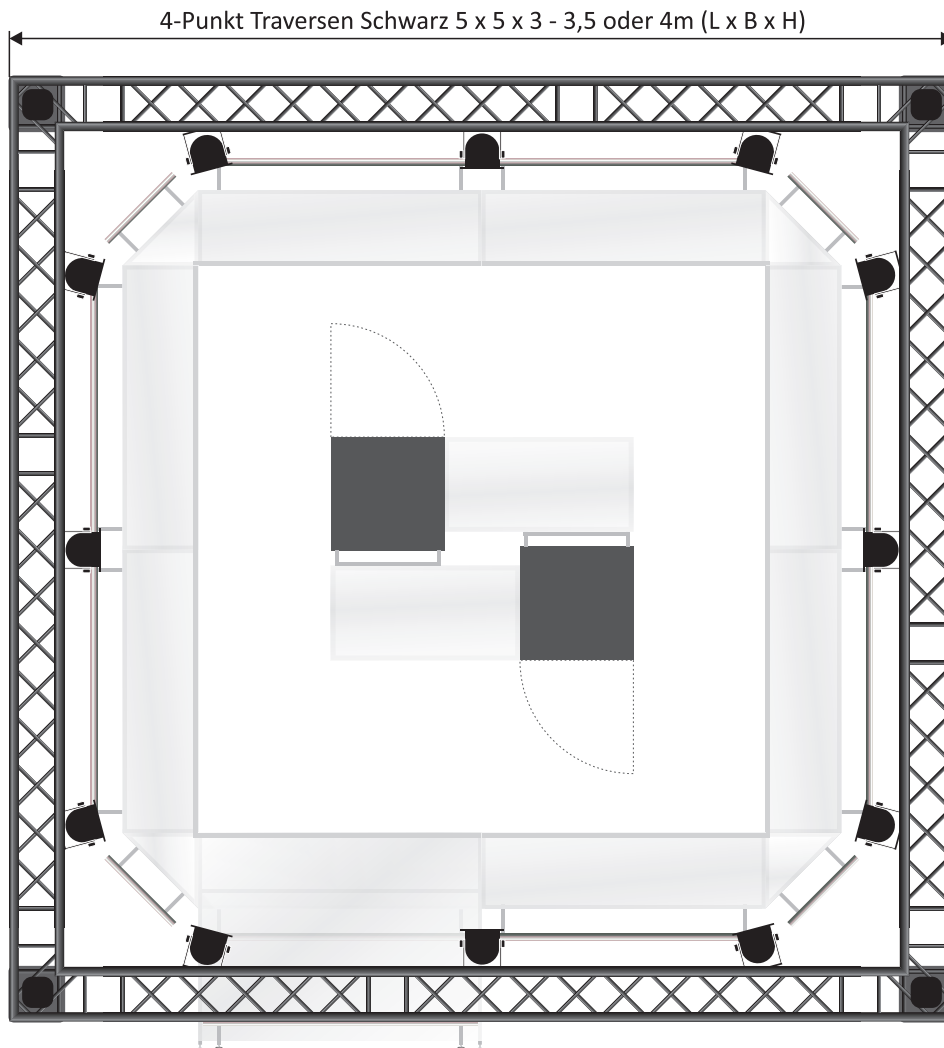

Abmessungen LED Bar «White Pearl» kleines Quadrat 4,15 x 4,15m inkl. Traversen & LED Beleuchtung

Mietmaterial: 8 Elemente (1 Element mit Öffnungs-Mechanismus) à 1,5m
4 Eck-Elemente
2 Plexiglas Apéro-Tische 1x0,5m (Weiss/Opal)
2 Kühlschränke (Anthrazit)
4-Punkt Traversen (Schwarz) inkl. LED Beleuchtung