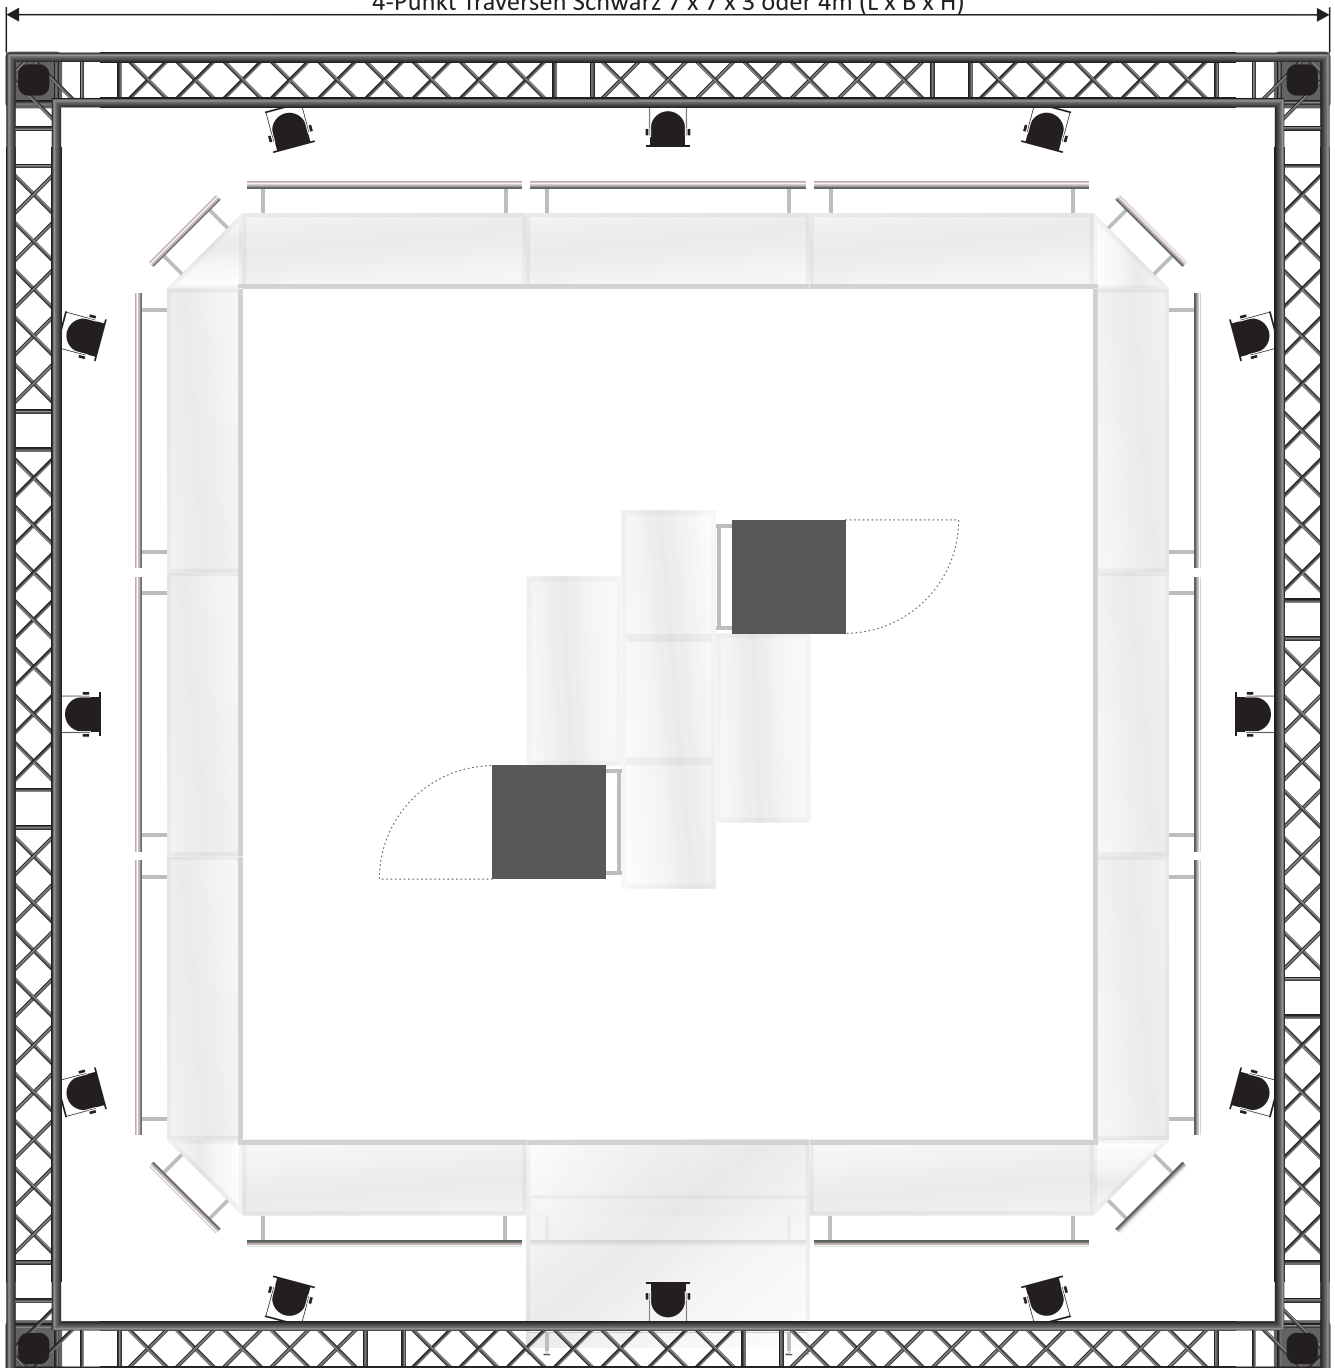

Abmessungen LED Bar «White Pearl» grosses Quadrat 5,65 x 5,65m

- Mietmaterial:** 12 Elemente (1 Element mit Öffnungs-Mechanismus) à 1,5m
 4 Eck-Elemente
 2 Plexiglas Apéro-Tische 1x0,5m (Weiss/Opal)
 1 Plexiglas Apéro-Tische 2x0,5m (Weiss/Opal)
 2 Kühlschränke (Anthrazit)

Abmessungen LED Bar «White Pearl» grosses Quadrat 5,65 x 5,65m inkl. Traversen & LED Beleuchtung

- Mietmaterial:** 12 Elemente (1 Element mit Öffnungs-Mechanismus) à 1,5m
 4 Eck-Elemente
 2 Plexiglas Apéro-Tische 1x0,5m (Weiss/Opal) / 1 Plexiglas Apéro-Tische 2x0,5m (Weiss/Opal)
 2 Kühlschränke (Anthrazit)
 4-Punkt Traversen (Schwarz) inkl. LED Beleuchtung

Abmessungen LED Bar «White Pearl» grosses Quadrat 5,65 x 5,65m inkl. Traversen & LED Beleuchtung

4-Punkt Traversen Schwarz 7 x 7 x 3 oder 4m (L x B x H)

- Mietmaterial:** 12 Elemente (1 Element mit Öffnungs-Mechanismus) à 1,5m
 4 Eck-Elemente
 2 Plexiglas Apéro-Tische 1x0,5m (Weiss/Opal) / 1 Plexiglas Apéro-Tische 2x0,5m (Weiss/Opal)
 2 Kühlschränke (Anthrazit)
 4-Punkt Traversen (Schwarz) inkl. LED Beleuchtung

Abmessungen LED Bar «White Pearl» kleines Rechteck 5,65 x 4,15m

Mietmaterial: 10 Elemente (1 Element mit Öffnungs-Mechanismus) à 1,5m
 4 Eck-Elemente
 2 Plexiglas Apéro-Tische 1x0,5m (Weiss/Opal)
 2 Kühlschränke (Anthrakit)