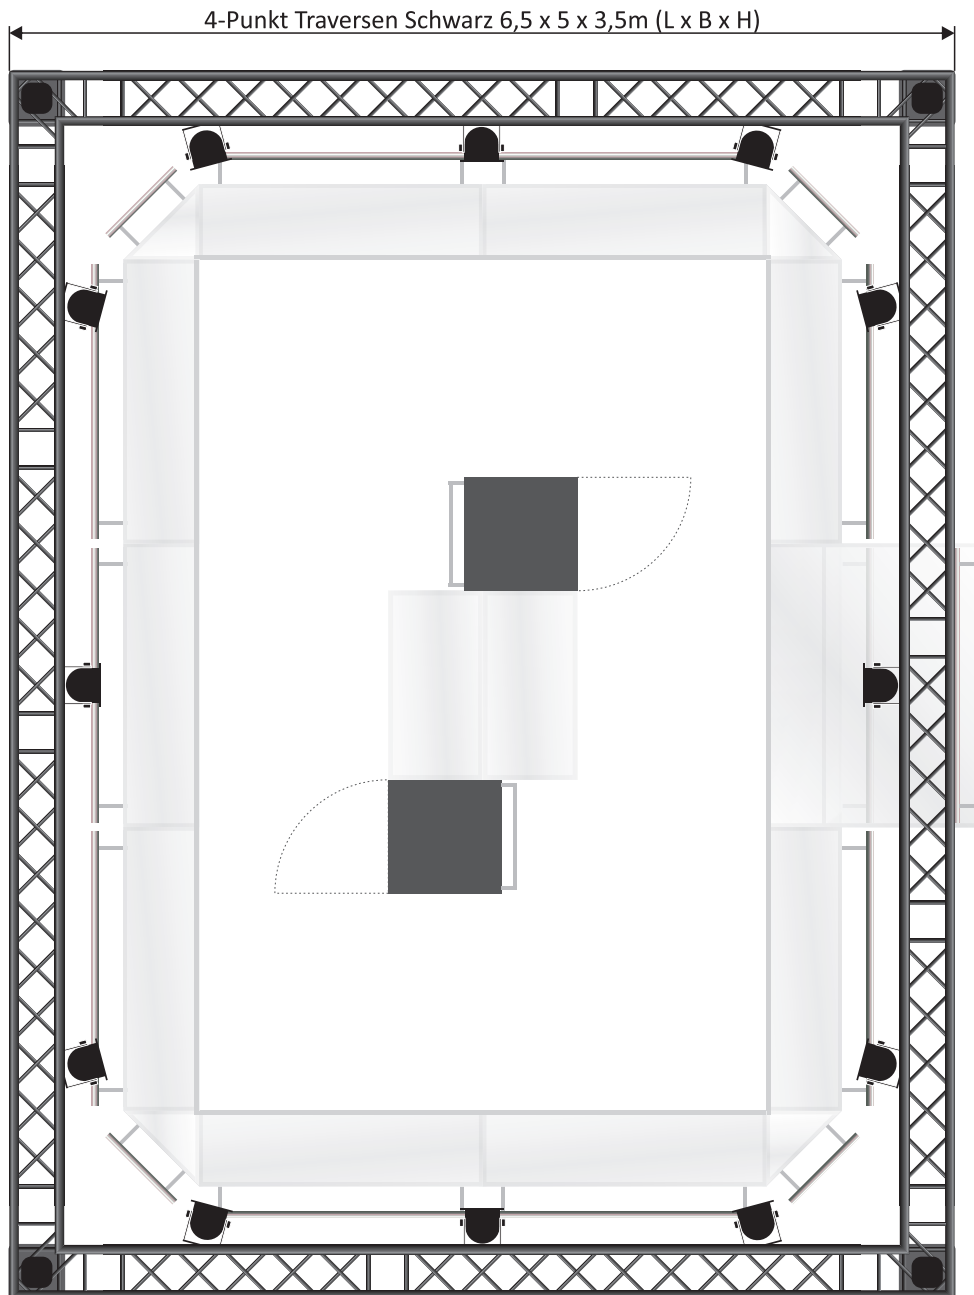

Abmessungen LED Bar «White Pearl» grosses Quadrat 5,65 x 5,65m inkl. Traversen & LED Beleuchtung

4-Punkt Traversen Schwarz 7 x 7 x 3 oder 4m (L x B x H)

- Mietmaterial:** 12 Elemente (1 Element mit Öffnungs-Mechanismus) à 1,5m
 4 Eck-Elemente
 2 Plexiglas Apéro-Tische 1x0,5m (Weiss/Opal) / 1 Plexiglas Apéro-Tische 2x0,5m (Weiss/Opal)
 2 Kühlschränke (Anthrazit)
 4-Punkt Traversen (Schwarz) inkl. LED Beleuchtung

Abmessungen LED Bar «White Pearl» kleines Rechteck 5,65 x 4,15m

Mietmaterial: 10 Elemente (1 Element mit Öffnungs-Mechanismus) à 1,5m
 4 Eck-Elemente
 2 Plexiglas Apéro-Tische 1x0,5m (Weiss/Opal)
 2 Kühlschränke (Anthrakit)

Abmessungen LED Bar «White Pearl» kleines Rechteck 5,65 x 4,15m inkl. Traversen & LED Beleuchtung

Mietmaterial: 10 Elemente (1 Element mit Öffnungs-Mechanismus) à 1,5m
 4 Eck-Elemente
 2 Plexiglas Apéro-Tische 1x0,5m (Weiss/Opal)
 2 Kühlschränke (Anthrazit)
 4-Punkt Traversen (Schwarz) inkl. LED Beleuchtung