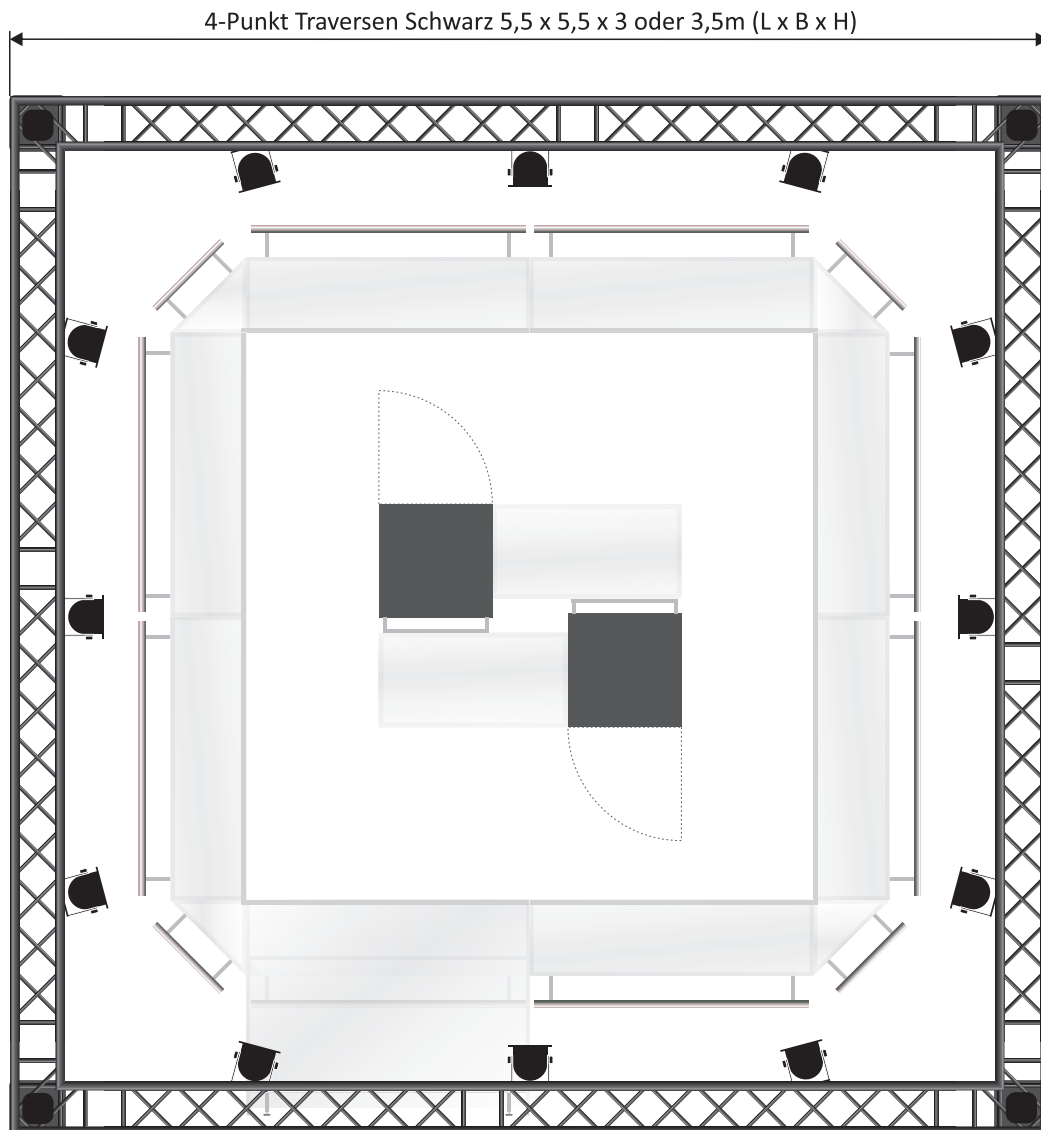

LED Bar «White Pearl»

Einsatzbereich: Apéro, Ausstellungen, Firmen- & Privatveranstaltungen, Hochzeit, Messeauftritte

Materialien: Chromstahl & Plexiglas

Stellvarianten: grosses & kleines Rechteck/Quadrat, L & U Form, max. 18m Gerade, einzelnes Element à 1,5m

Details & Fotos

Abmessungen LED Bar «White Pearl» 1 Element à 1,5m

Eck-Element à 90° (Total 4Stk.)

Höhe ab Boden bis Ablage= 84,5cm, bis Theke= 114cm

Abmessungen LED Bar «White Pearl» kleines Quadrat 4,15 x 4,15m

Abmessungen LED Bar «White Pearl» kleines Quadrat 4,15 x 4,15m inkl. Traversen & LED Beleuchtung

- Mietmaterial:** 8 Elemente (1 Element mit Öffnungs-Mechanismus) à 1,5m
4 Eck-Elemente
2 Plexiglas Apéro-Tische 1x0,5m (Weiss/Opal)
2 Kühlschränke (Anthrazit)
4-Punkt Traversen (Schwarz) inkl. LED Beleuchtung

Abmessungen LED Bar «White Pearl» grosses Rechteck 7,15 x 4,15m

Mietmaterial: 12 Elemente (1 Element mit Öffnungs-Mechanismus) à 1,5m
 4 Eck-Elemente
 2 Plexiglas Apéro-Tische 2x0,5m (Weiss/Opal)
 2 Kühlschränke (Anthrazit)