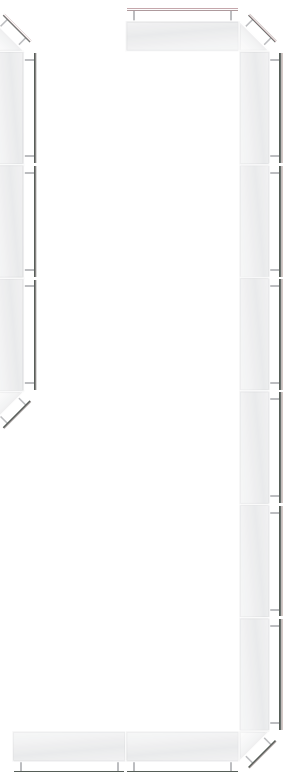

LED Bar «White Pearl»

Einsatzbereich: Apéro, Ausstellungen, Firmen- & Privatveranstaltungen, Hochzeit, Messeauftritte

Materialien: Chromstahl & Plexiglas

Stellvarianten: grosses & kleines Rechteck/Quadrat, L & U Form, max. 18m Gerade, einzelnes Element à 1,5m

Details & Fotos

Abmessungen LED Bar «White Pearl» 1 Element à 1,5m

Eck-Element à 90° (Total 4Stk.)

Höhe ab Boden bis Ablage= 84,5cm, bis Theke= 114cm

Abmessungen LED Bar «White Pearl» kleines Quadrat 4,15 x 4,15m

Mietmaterial: 8 Elemente (1 Element mit Öffnungs-Mechanismus) à 1,5m
4 Eck-Elemente
2 Plexiglas Apéro-Tische 1x0,5m (Weiss/Opal)
2 Kühlschränke (Anthrazit)

Abmessungen LED Bar «White Pearl» kleines Quadrat 4,15 x 4,15m inkl. Traversen & LED Beleuchtung

Abmessungen LED Bar «White Pearl» kleines Quadrat 4,15 x 4,15m inkl. Traversen & LED Beleuchtung

- Mietmaterial:** 8 Elemente (1 Element mit Öffnungs-Mechanismus) à 1,5m
4 Eck-Elemente
2 Plexiglas Apéro-Tische 1x0,5m (Weiss/Opal)
2 Kühlschränke (Anthrazit)
4-Punkt Traversen (Schwarz) inkl. LED Beleuchtung