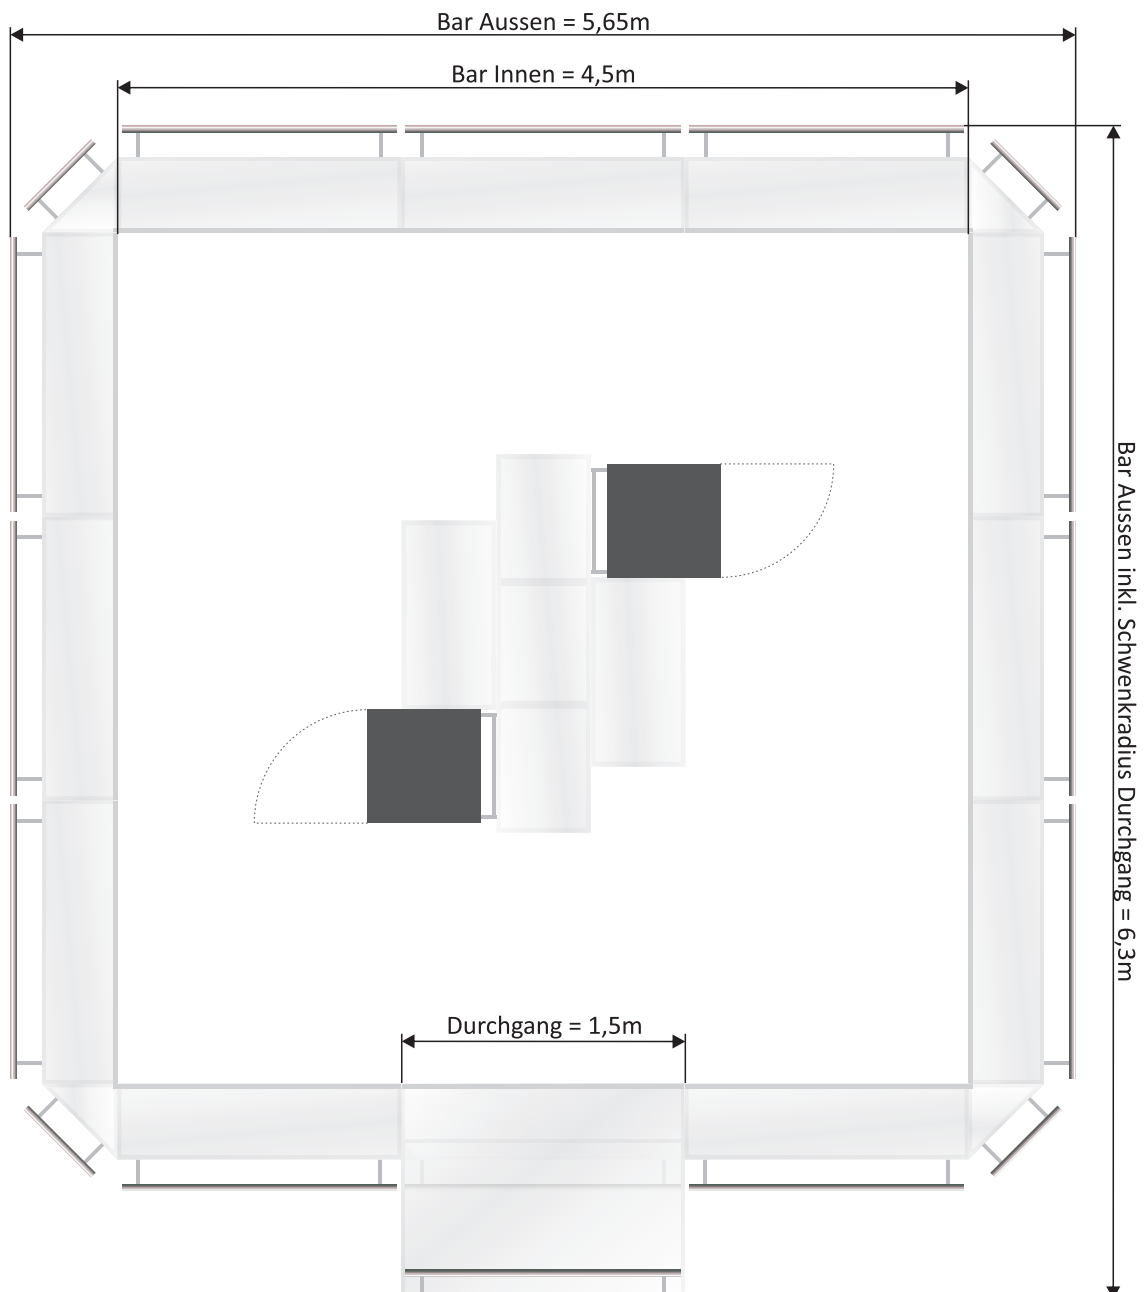

Abmessungen LED Bar «White Pearl» grosses Quadrat 5,65 x 5,65m

1. **Mietmaterial:** 12 Elemente (1 Element mit Öffnungs-Mechanismus) à 1,5m
   4 Eck-Elemente
   2 Plexiglas Apéro-Tische 1x0,5m (Weiss/Opal)
   1 Plexiglas Apéro-Tische 2x0,5m (Weiss/Opal)
   2 Kühlschränke (Anthrazit)