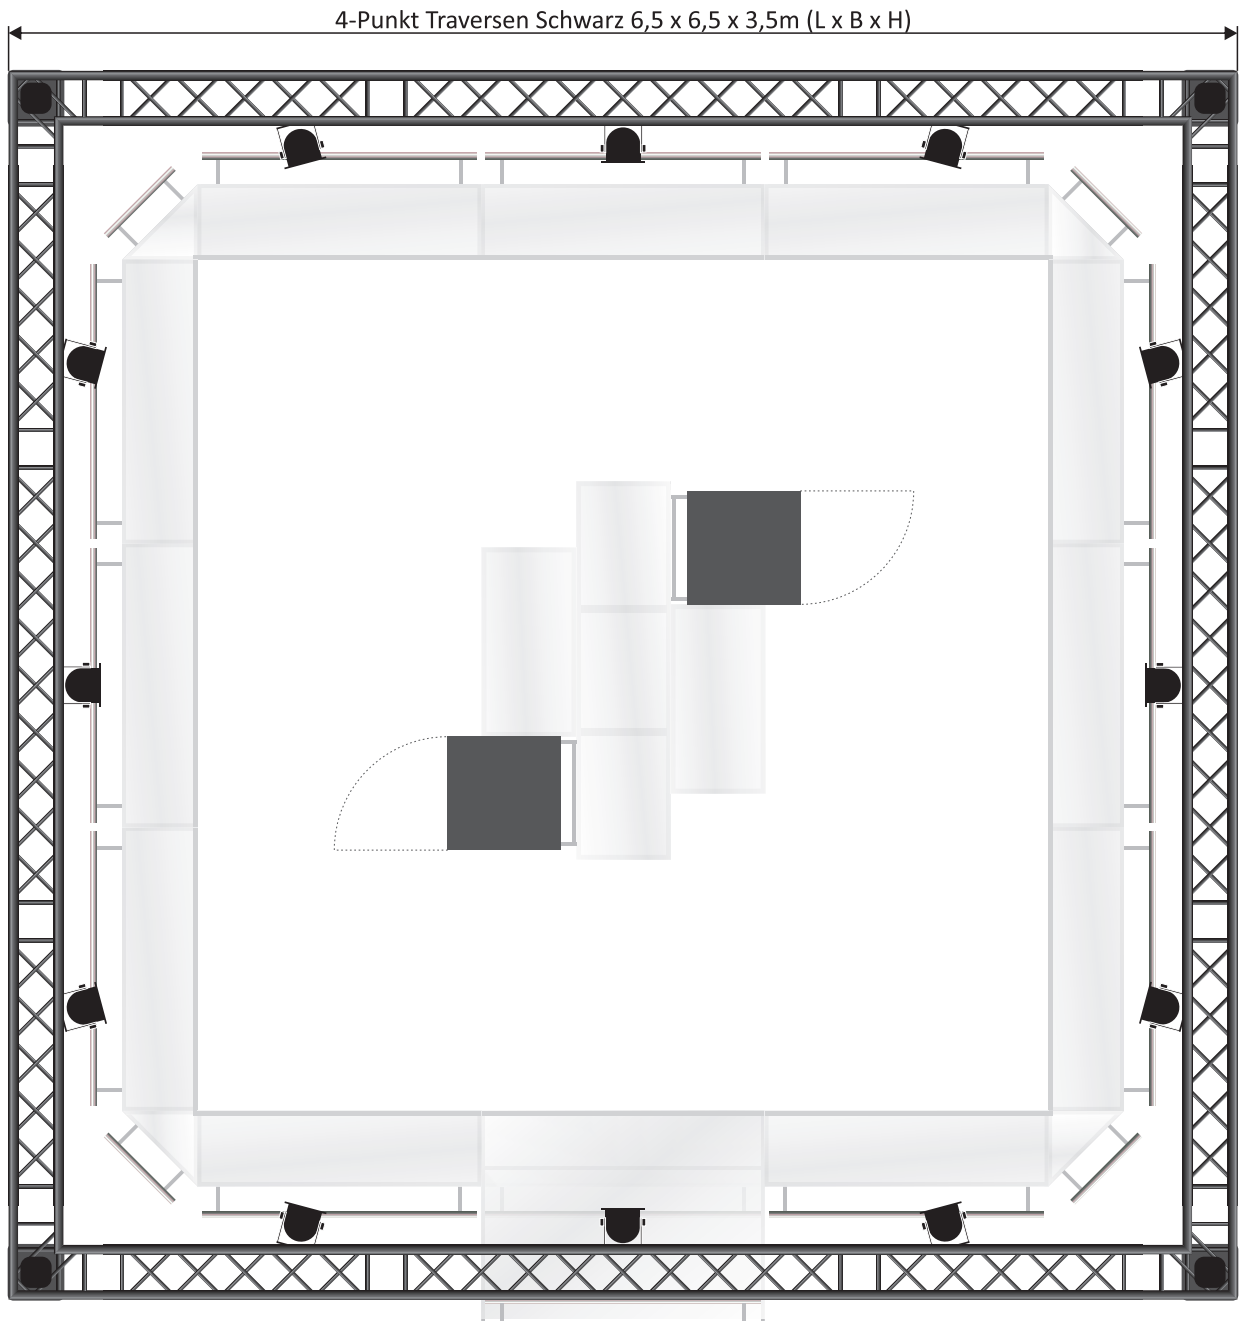

Abmessungen LED Bar «White Pearl» kleines Quadrat 4,15 x 4,15m inkl. Traversen & LED Beleuchtung

- Mietmaterial:** 8 Elemente (1 Element mit Öffnungs-Mechanismus) à 1,5m
4 Eck-Elemente
2 Plexiglas Apéro-Tische 1x0,5m (Weiss/Opal)
2 Kühlschränke (Anthrazit)
4-Punkt Traversen (Schwarz) inkl. LED Beleuchtung

Abmessungen LED Bar «White Pearl» grosses Quadrat 5,65 x 5,65m inkl. Traversen & LED Beleuchtung

- Mietmaterial:** 12 Elemente (1 Element mit Öffnungs-Mechanismus) à 1,5m
 4 Eck-Elemente
 2 Plexiglas Apéro-Tische 1x0,5m (Weiss/Opal) / 1 Plexiglas Apéro-Tische 2x0,5m (Weiss/Opal)
 2 Kühlschränke (Anthrazit)
 4-Punkt Traversen (Schwarz) inkl. LED Beleuchtung

Abmessungen LED Bar «White Pearl» grosses Quadrat 5,65 x 5,65m inkl. Traversen & LED Beleuchtung

4-Punkt Traversen Schwarz 7 x 7 x 3 oder 4m (L x B x H)

- Mietmaterial:** 12 Elemente (1 Element mit Öffnungs-Mechanismus) à 1,5m
 4 Eck-Elemente
 2 Plexiglas Apéro-Tische 1x0,5m (Weiss/Opal) / 1 Plexiglas Apéro-Tische 2x0,5m (Weiss/Opal)
 2 Kühlschränke (Anthrazit)
 4-Punkt Traversen (Schwarz) inkl. LED Beleuchtung

Abmessungen LED Bar «White Pearl» kleines Rechteck 5,65 x 4,15m

Mietmaterial: 10 Elemente (1 Element mit Öffnungs-Mechanismus) à 1,5m
 4 Eck-Elemente
 2 Plexiglas Apéro-Tische 1x0,5m (Weiss/Opal)
 2 Kühlschränke (Anthrakit)