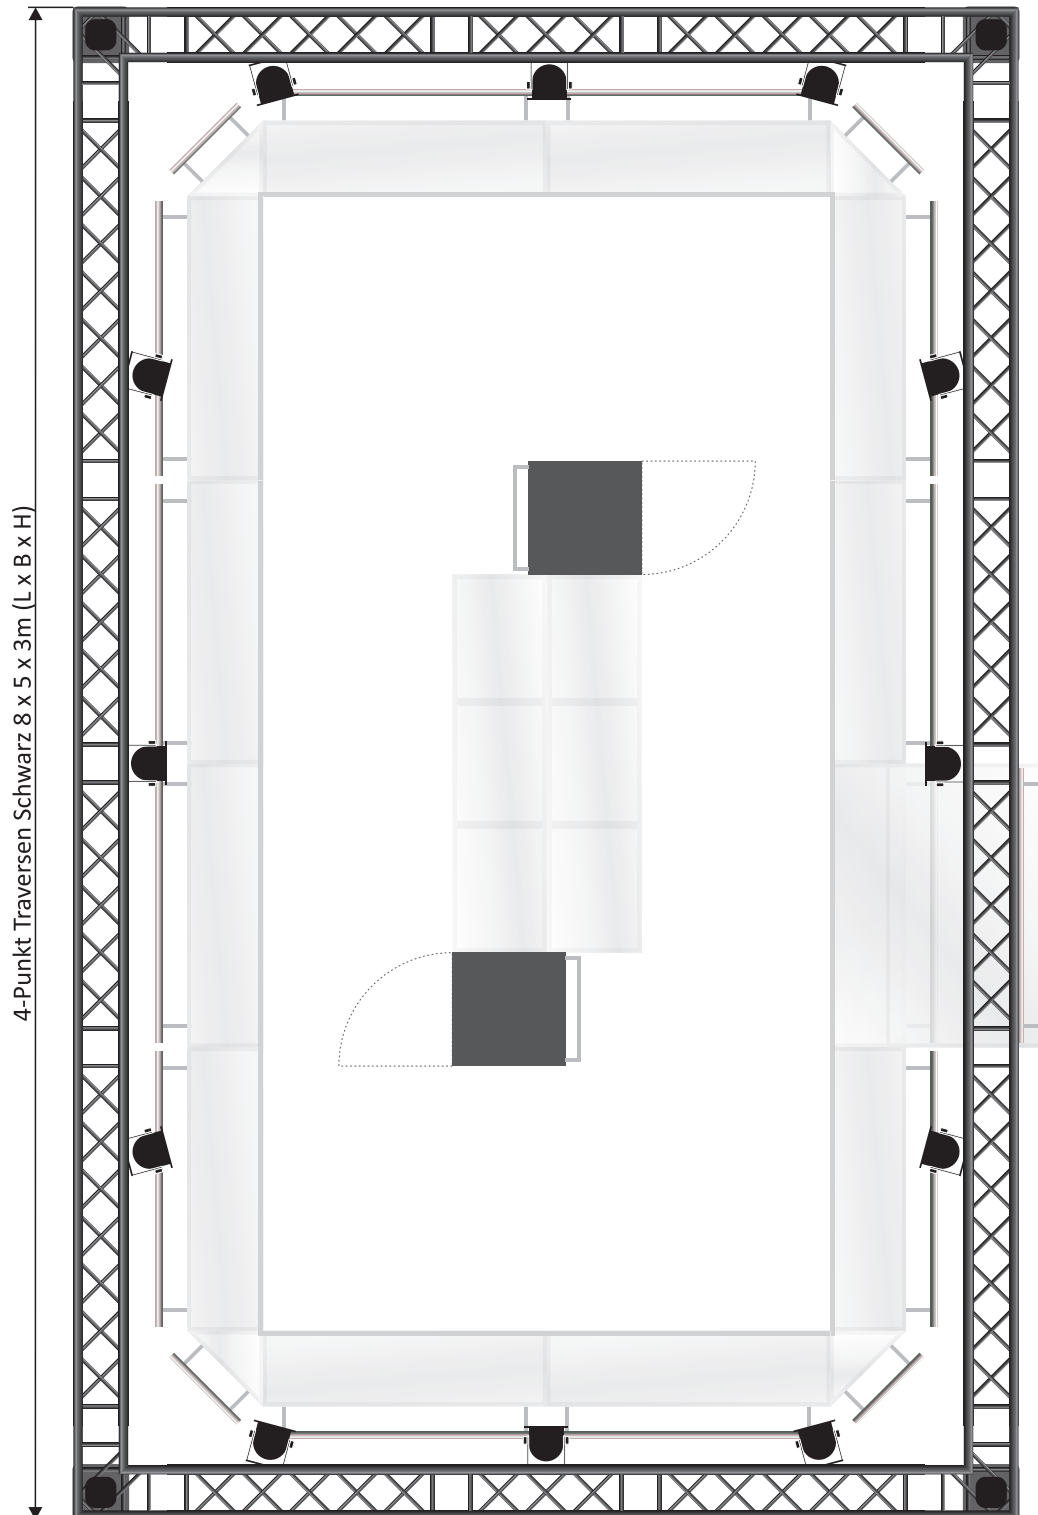

Abmessungen LED Bar «White Pearl» kleines Rechteck 5,65 x 4,15m inkl. Traversen & LED Beleuchtung

Mietmaterial: 10 Elemente (1 Element mit Öffnungs-Mechanismus) à 1,5m
 4 Eck-Elemente
 2 Plexiglas Apéro-Tische 1x0,5m (Weiss/Opal)
 2 Kühlschränke (Anthrazit)
 4-Punkt Traversen (Schwarz) inkl. LED Beleuchtung

Abmessungen LED Bar «White Pearl» grosses Rechteck 7,15 x 4,15m

Mietmaterial: 12 Elemente (1 Element mit Öffnungs-Mechanismus) à 1,5m
 4 Eck-Elemente
 2 Plexiglas Apéro-Tische 2x0,5m (Weiss/Opal)
 2 Kühlschränke (Anthrazit)

Abmessungen LED Bar «White Pearl» grosses Rechteck 7,15 x 4,15m inkl. Traversen & LED Beleuchtung

- Mietmaterial:** 12 Elemente (1 Element mit Öffnungs-Mechanismus) à 1,5m
 4 Eck-Elemente
 2 Plexiglas Apéro-Tische 2x0,5m (Weiss/Opal)
 2 Kühlschränke (Anthrazit)
 4-Punkt Traversen (Schwarz) inkl. LED Beleuchtung