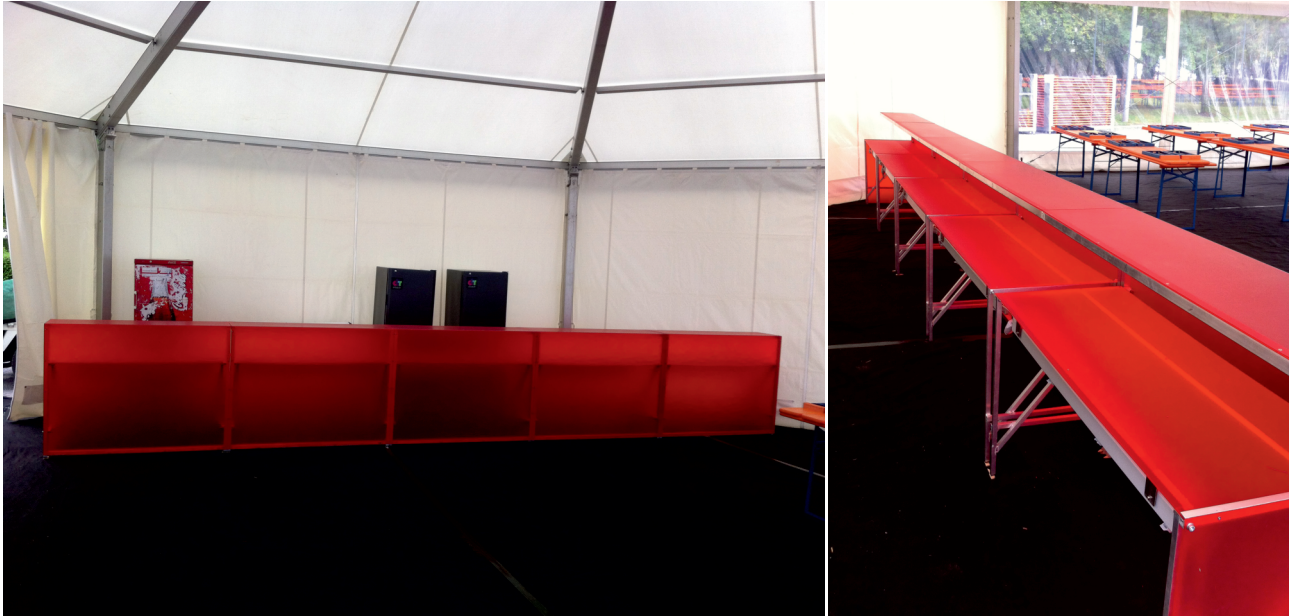

### Plexiglas Bar «Red Dragon»

Einsatzbereich: Partys, Open-Airs, Stadtfeste

Materialien: Aluminium & Plexiglas

Stellvarianten: L & U Form, max. 15m Gerade, einzelnes Element à 1,5m

Details & Fotos

### Abmessungen Plexiglas Bar «Red Dragon» 1 Element à 1,5m

Höhe ab Boden bis Ablage= 80cm, bis Theke= 112,5cm

**Abmessungen Plexiglas Bar «Red Dragon»  
U-Form 12x2m inkl. Traversen & LED Beleuchtung**

**Mietmaterial:** 10 Elemente à 1,5m inkl. 2 Eckteile  
3 Plexiglas Apéro-Tische 2x0,5m (Weiss/Opal)  
4 Kühlschränke (Anthrazit)  
4-Punkt Traversen (Schwarz)  
inkl. LED Beleuchtung  
auf Wunsch mit Blachen-Dach